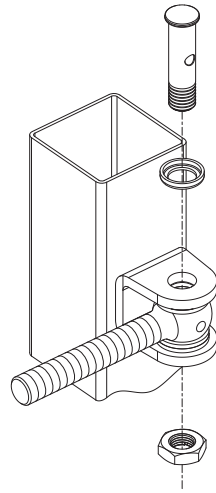

D

E

F

G

H

I

J

K

LOCINOX

PRODUCTS - PRODUITS - PRODUKTEN - PRODUKTE

LOCINOX®
WWW.LOCINOX.COM

Doc. Nr.: MANU-000152

* M A N U - 0 0 0 1 5 2 *

Locinox nv • Mannebeekstraat 21 • B-8790 Waregem • Belgium - Europe
Tel. +32 (0)56 77 27 66 • Fax. +32 (0)56 77 69 26 • E-mail: locinox@locinox.com

2015-02-02 - rev 2z