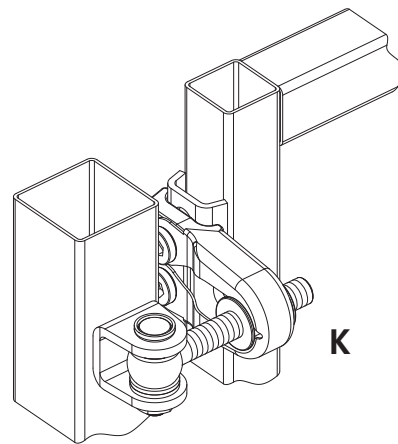

K

LOCINOX

PRODUCTS - PRODUITS - PRODUKTEN - PRODUKTE