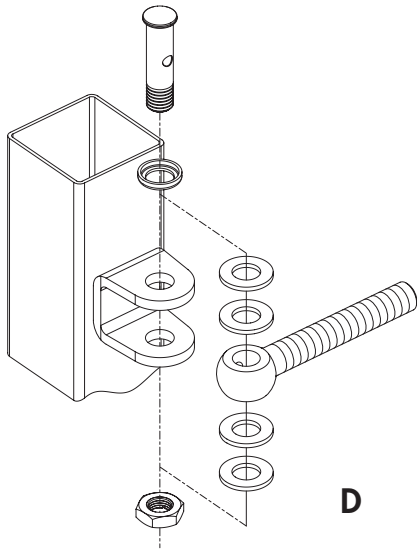

D

E

F

G

H

I

J

K

LOCINOX

PRODUCTS - PRODUITS - PRODUKTEN - PRODUKTE

LOCINOX®
WWW.LOCINOX.COM

Doc. Nr.: MANU-000152

* M A N U - 0 0 0 1 5 2 *

Locinox nv • Mannebeekstraat 21 • B-8790 Waregem • Belgium - Europe
Tel. +32 (0)56 77 27 66 • Fax. +32 (0)56 77 69 26 • E-mail: locinox@locinox.com

2015-02-02 - rev 2z