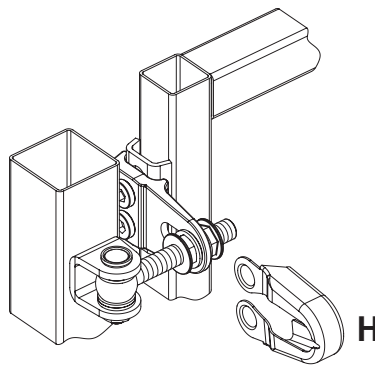

③ Height & depth alignment and left-right turning direction & 180° Opening

180° Opening - 180° Ouverture
 180° Opening - 180° Öffnung
 Grondaanslag verplicht - Butée obligatoire
 Ground stop obligatory - Grundanschlag verpflichtit

④ Installing GBMU4DSHIELD

	X	Y
GBMU4DSHIELD12	31	70
GBMU4DSHIELD16	42	80

D

E

F

G

H

I