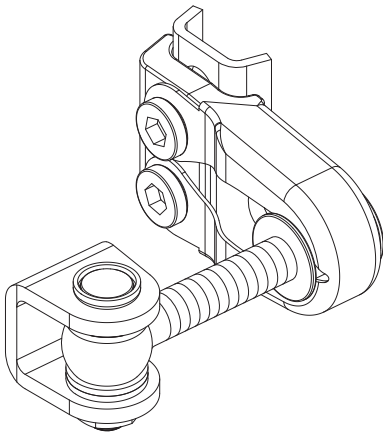

LOCINOX[®]

WWW.LOCINOX.COM

CODE: GBMU4DSHIELD-

① Product

② Explosion & Dimensions

	A	B	C	D	E	F	G	H	I	J	K	L	M	N	O
GBMU4DSHIELD12	90	70	12	70	37,5	35	31	39	47	50	85	56	88	24	MIN 40
GBMU4DSHIELD16	110	85	16	80	42	40	42	48	60	60	88	63	91	26	MIN 50

③ Height & depth alignment and left-right turning direction & 180° Opening

180° Opening - 180° Ouverture
 180° Opening - 180° Öffnung
 Grondaanslag verplicht - Butée obligatoire
 Ground stop obligatory - Grundanschlag verpflichtit