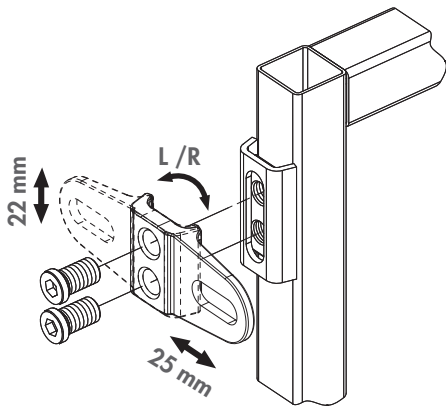

LOCINOX[®]

WWW.LOCINOX.COM

CODE: GBMU4DSHIELD-

① Product

② Explosion & Dimensions

	A	B	C	D	E	F	G	H	I	J	K	L	M	N	O
GBMU4DSHIELD12	90	70	12	70	37,5	35	31	39	47	50	85	56	88	24	MIN 40
GBMU4DSHIELD16	110	85	16	80	42	40	42	48	60	60	88	63	91	26	MIN 50

③ Height & depth alignment and left-right turning direction & 180° Opening

180° Opening - 180° Ouverture
 180° Opening - 180° Öffnung
 Grondaanslag verplicht - Butée obligatoire
 Ground stop obligatory - Grundanschlag verpflichtit