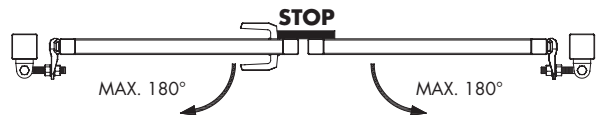

LOCINOX[®]

WWW.LOCINOX.COM

CODE: GBMU4DSHIELD-

① Product

② Explosion & Dimensions

	A	B	C	D	E	F	G	H	I	J	K	L	M	N	O
GBMU4DSHIELD12	90	70	12	70	37,5	35	31	39	47	50	85	56	88	24	MIN 40
GBMU4DSHIELD16	110	85	16	80	42	40	42	48	60	60	88	63	91	26	MIN 50

③ Height & depth alignment and left-right turning direction & 180° Opening

180° Opening - 180° Ouverture
 180° Opening - 180° Öffnung
 Grondaanslag verplicht - Butée obligatoire
 Ground stop obligatory - Grundanschlag verpflichtit