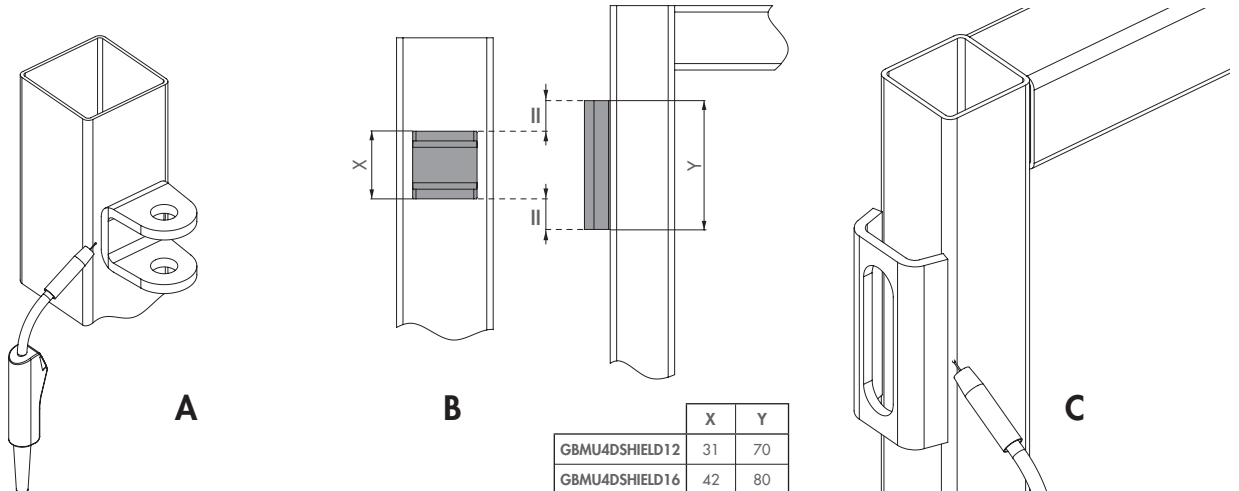

④ Installing GBMU4DSHIELD

	X	Y
GBMU4DSHIELD12	31	70
GBMU4DSHIELD16	42	80