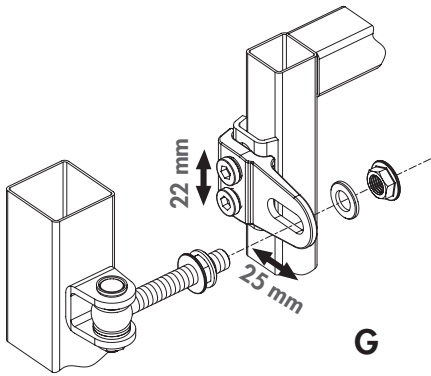

LOCINOX[®]

WWW.LOCINOX.COM

CODE: GBMU4DSHIELD-

① Product

② Explosion & Dimensions

	A	B	C	D	E	F	G	H	I	J	K	L	M	N	O
GBMU4DSHIELD12	90	70	12	70	37,5	35	31	39	47	50	85	56	88	24	MIN 40
GBMU4DSHIELD16	110	85	16	80	42	40	42	48	60	60	88	63	91	26	MIN 50

③ Height & depth alignment and left-right turning direction & 180° Opening

180° Opening - 180° Ouverture
 180° Opening - 180° Öffnung
 Grondaanslag verplicht - Butée obligatoire
 Ground stop obligatory - Grundanschlag verpflichtit

④ Installing GBMU4DSHIELD

	X	Y
GBMU4DSHIELD12	31	70
GBMU4DSHIELD16	42	80

D

E

F

G

H

I