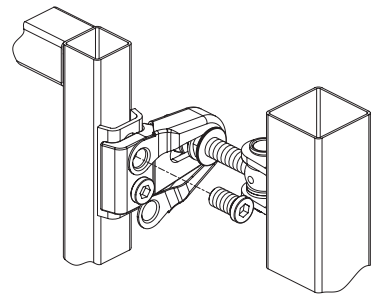

③ Height & depth alignment and left-right turning direction & 180° Opening

180° Opening - 180° Ouverture
 180° Opening - 180° Öffnung
 Grondaanslag verplicht - Butée obligatoire
 Ground stop obligatory - Grundanschlag verpflichtit

④ Installing GBMU4DSHIELD

	X	Y
GBMU4DSHIELD12	31	70
GBMU4DSHIELD16	42	80

D

E

F

G

H

I