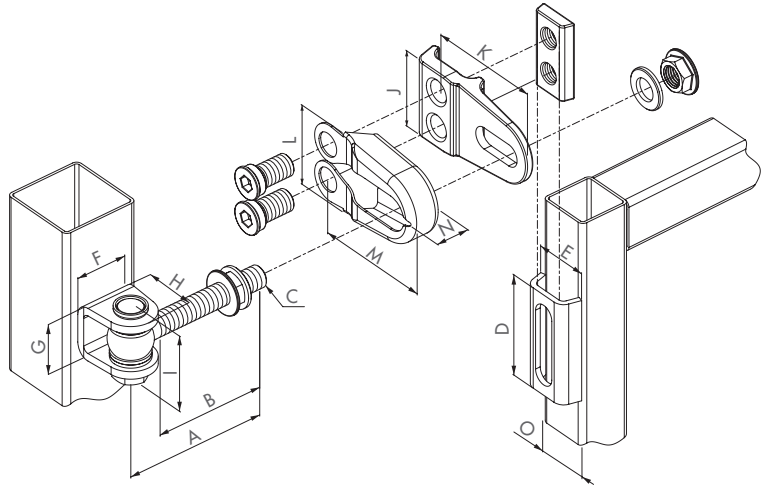

LOCINOX[®]

WWW.LOCINOX.COM

CODE: GBMU4DSHIELD-

① Product

② Explosion & Dimensions

	A	B	C	D	E	F	G	H	I	J	K	L	M	N	O
GBMU4DSHIELD12	90	70	12	70	37,5	35	31	39	47	50	85	56	88	24	MIN 40
GBMU4DSHIELD16	110	85	16	80	42	40	42	48	60	60	88	63	91	26	MIN 50

③ Height & depth alignment and left-right turning direction & 180° Opening

180° Opening - 180° Ouverture
 180° Opening - 180° Öffnung
 Grondaanslag verplicht - Butée obligatoire
 Ground stop obligatory - Grundanschlag verpflichtit