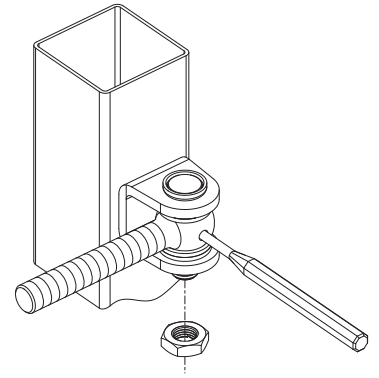

③ Height & depth alignment and left-right turning direction & 180° Opening

180° Opening - 180° Ouverture
 180° Opening - 180° Öffnung
 Grondaanslag verplicht - Butée obligatoire
 Ground stop obligatory - Grundanschlag verpflichtit

④ Installing GBMU4DSHIELD

	X	Y
GBMU4DSHIELD12	31	70
GBMU4DSHIELD16	42	80

D

E

F

G

H

I